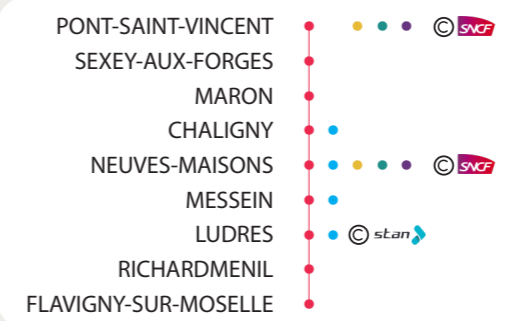

Horaires sous réserves de modification de la SNCF.

LES CORRESPONDANCES